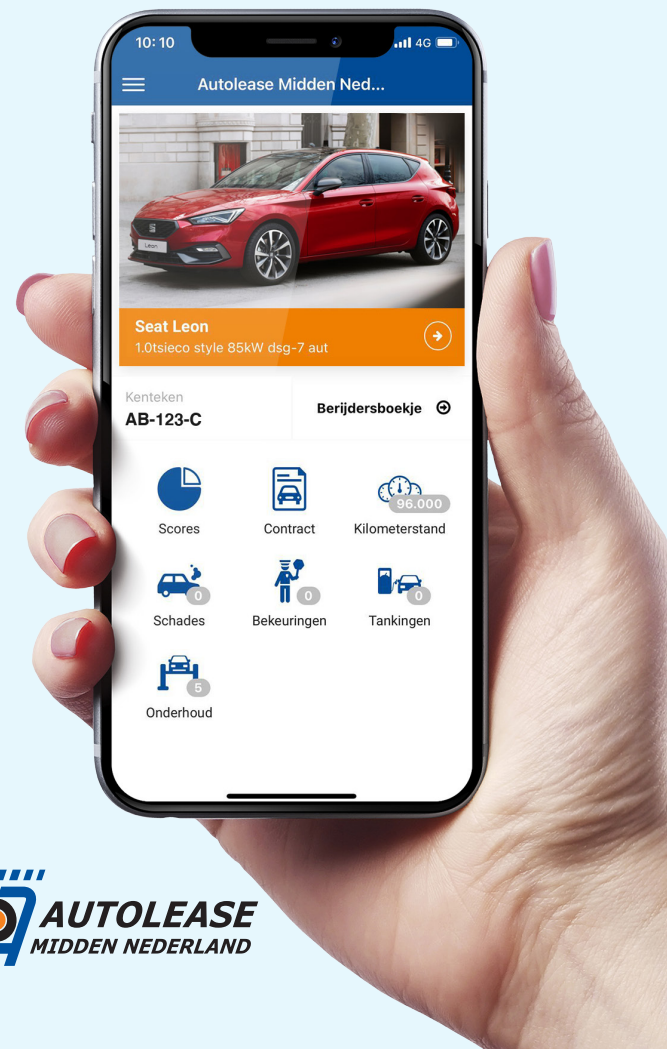

Alle informatie binnen handbereik

Ontdek de app van Autolease Midden Nederland. Zo heeft u altijd de meest actuele informatie rondom uw leaseauto.

Persoonlijke gegevens

Autogegevens

Onze hulpdienst

Hulp bij ruit- en autoschade

Overzicht in bekeuringen

Gemakkelijk kilometerstanden doorgeven

Autolease Midden Nederland
Marconistraat 12, 4004 JM Tiel
T: 0344 - 63 80 70 | E: info@almn.nl

Ook onderweg **altijd dichtbij** met onze app!

Direct van start

Wat leuk dat u gebruik gaat maken van onze app. Scan de QR-code met de camera van uw telefoon en download gemakkelijk de app.

Open de app en voer uw e-mailadres in. Er wordt een e-mail met verificatiecode verstuurd naar het opgegeven e-mailadres. Nadat u deze heeft ingevoerd, kunt u een persoonlijke pincode aanmaken waarmee u de app gemakkelijk en snel kunt openen.